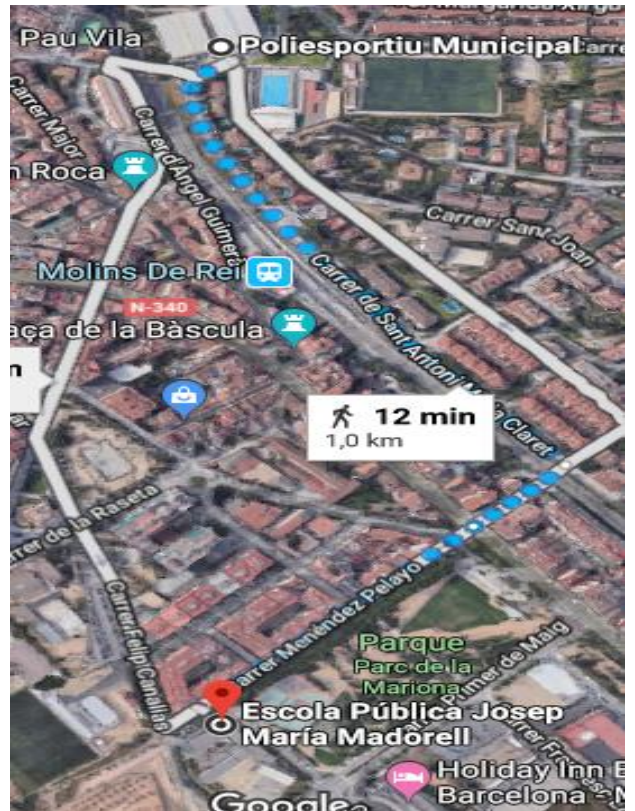

Holiday Inn Express

Molins de Rey

www.ihg.com

Con una ubicación conveniente y un excelente acceso por carretera y tren al centro de Barcelona, el hotel es ideal para quienes visitan la zona por negocios o por vacaciones.

El Express by Holiday Inn Molins de Rei está situado a solo 14,5 km del centro de Barcelona. También hay un servicio frecuente de trenes, que proporciona un excelente acceso al centro de la ciudad.

Con un alojamiento limpio y cómodo y transporte público cercano a Barcelona y sus alrededores, el hotel es una excelente opción, sea cual sea el motivo de su visita.

WIFI GRATUITO

Mapa Ubicación

HOTEL Y COMEDOR

El hotel está situado a 200 metros del comedor del Torneo

HOTEL Y TORNEO

El hotel está situado a 14 minutos del Torneo

TORNEO y COMEDOR

El torneo está situado a 10 minutos del Comedor

Mapa Ubicación

HOTEL Y ESTACION DE TREN

El hotel está situado a 800 metros de la estación de tren
Trenes cada 15 minutos a / de Barcelona

HOTEL Y AEROPUERTO

El hotel está situado a 16 minutos en coche del aeropuerto