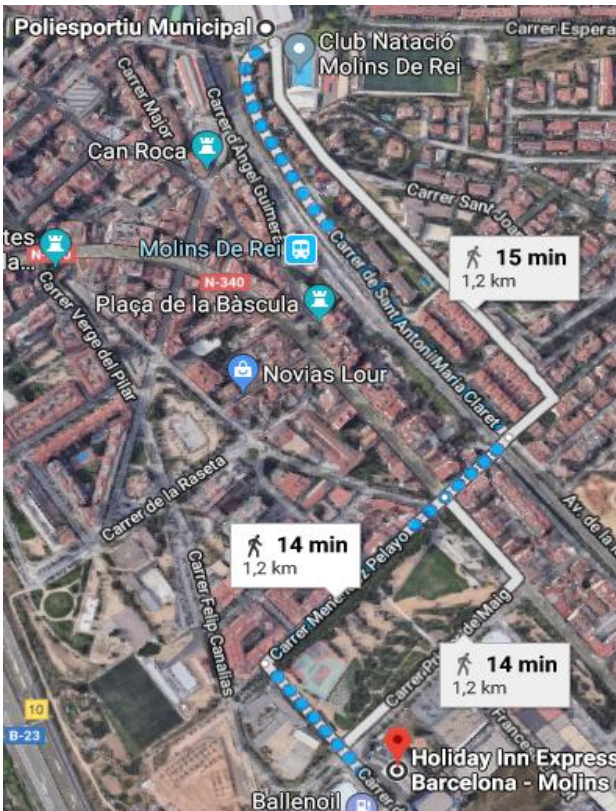

Holiday Inn Express

Molins de Rey

www.ihg.com

Con una ubicación conveniente y un excelente acceso por carretera y tren al centro de Barcelona, el hotel es ideal para quienes visitan la zona por negocios o por vacaciones.

El Express by Holiday Inn Molins de Rei está situado a solo 14,5 km del centro de Barcelona. También hay un servicio frecuente de trenes, que proporciona un excelente acceso al centro de la ciudad.

Con un alojamiento limpio y cómodo y transporte público cercano a Barcelona y sus alrededores, el hotel es una excelente opción, sea cual sea el motivo de su visita.

WIFI GRATUITO

Mapa Ubicación

HOTEL Y COMEDOR

El hotel está situado a 200 metros del comedor del Torneo

HOTEL Y TORNEO

El hotel está situado a 14 minutos del Torneo

TORNEO y COMEDOR

El torneo está situado a 10 minutos del Comedor

Mapa Ubicación

HOTEL Y ESTACION DE TREN

El hotel está situado a 800 metros de la estación de tren
Trenes cada 15 minutos a / de Barcelona

HOTEL Y AEROPUERTO

El hotel está situado a 16 minutos en coche del aeropuerto