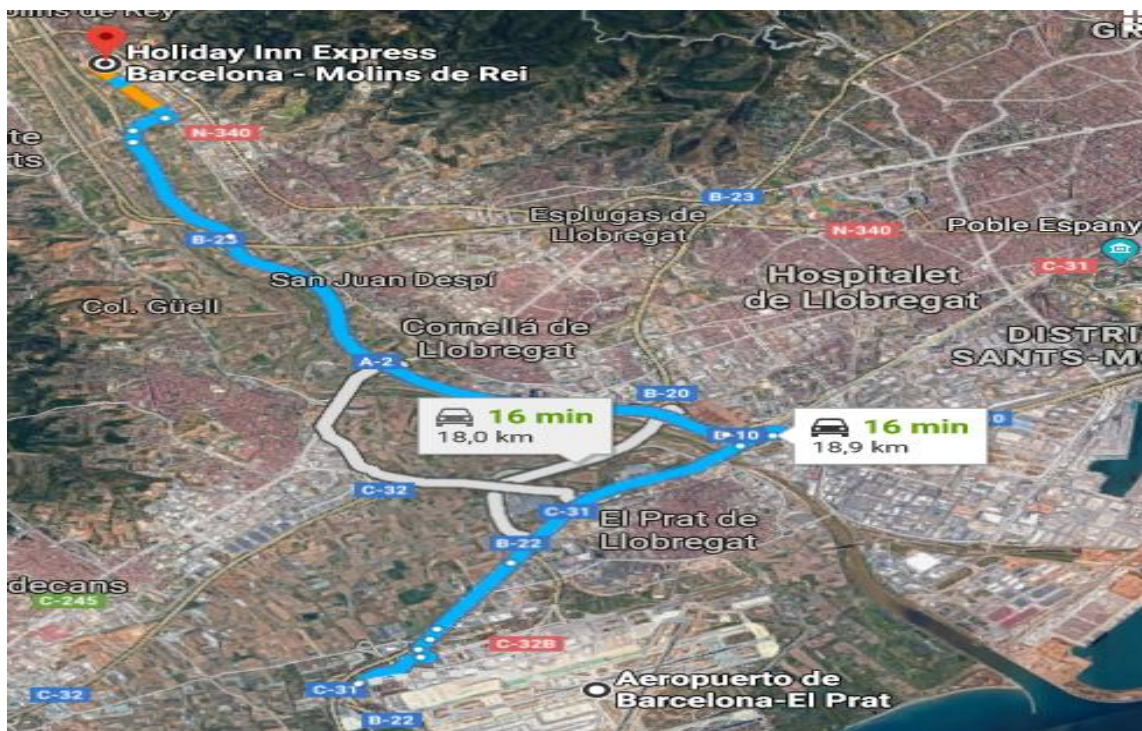

El Express by Holiday Inn Molins de Rei está situado a solo 14,5 km del centro de Barcelona. También hay un servicio frecuente de trenes, que proporciona un excelente acceso al centro de la ciudad.

Con un alojamiento limpio y cómodo y transporte público cercano a Barcelona y sus alrededores, el hotel es una excelente opción, sea cual sea el motivo de su visita.

WIFI GRATUITO

Mapa Ubicación

HOTEL Y COMEDOR

El hotel está situado a 200 metros del comedor del Torneo

HOTEL Y TORNEO

El hotel está situado a 14 minutos del Torneo

TORNEO y COMEDOR

El torneo está situado a 10 minutos del Comedor

Mapa Ubicación

HOTEL Y ESTACION DE TREN

El hotel está situado a 800 metros de la estación de tren
Trenes cada 15 minutos a / de Barcelona

HOTEL Y AEROPUERTO

El hotel está situado a 16 minutos en coche del aeropuerto